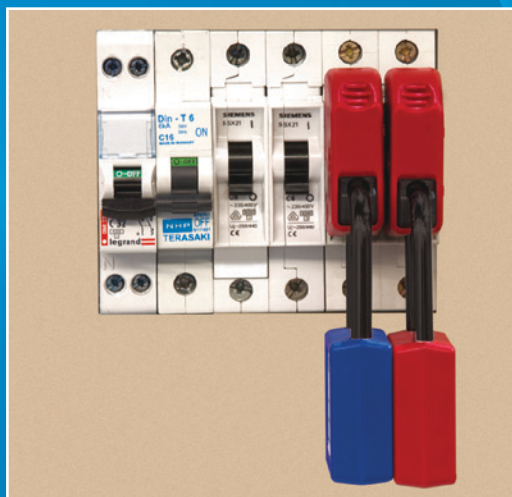

Diseño intuitivo para una instalación rápida y sin herramienta!

- Fijación por un tornillo integrado : sin herramienta!
- Tornillo inaccesible en posición « cerrada » para una protección contra el levantamiento
- El candado se puede montar de manera horizontal o vertical
- Instalación sobre disyuntores juntos posible
- Construcción termoplástica para un uso en ambientes extremos
- Compatible con todos los candados y aldabas de consignación de las gamas Master Lock® y American Lock®*

Bloqueo horizontal

Bloqueo vertical

Bloqueo juntado

* Incompatible con las aldabas de consignación AL080 o AL0802

Referencia :	S2394
Medidas : (L x W x H)	52.6 mm x 17.7 mm x 29.9 mm – Posición « cerrada »
Colores :	Rojo y Negro
Material :	Termoplástico PBT (Polibutileno tereftalato) roscada en latón Cobertura : Termoplástico PBT (Polibutileno tereftalato) + PC (Policarbonato) Tornillo : Acero inoxidable
Resistencia a la temperatura :	-40°C a +70°C
Resistencia a la corrosión :	240>Hrs. 10 días
Embalaje individual :	Unidad - Bolsa de plástico
Código de Barras - Producto :	071649198809
Cantidad Carton Shelf :	12
Código de Barras – Shelf :	10071649198806
Cantidad Master Cartón :	144
Código Barras – Master :	20071649198803

Mini Disyuntores juntos consignados con la ayuda del S2394 y de un candado de consignación 410.

Gama de Mini Bloqueo Disyuntores

S2390 - Patillas metálicas hacia el exterior : distancia de 11mm o menos

S2391 - Patillas metálicas hacia el exterior : distancia de 11 a 13mm

Cable de Consignación S806

- Cable con aldaba de consignación integrado: ideal para la consignación de varios puntos
- Cable de acero trenzado ultra resistente y flexible, aislado con un recubrimiento plástico transparente
- Cuerpo de termoplástico para una resistencia al uso en ambientes extremos
- Cable disponible de 1,80m a 15m de longitud